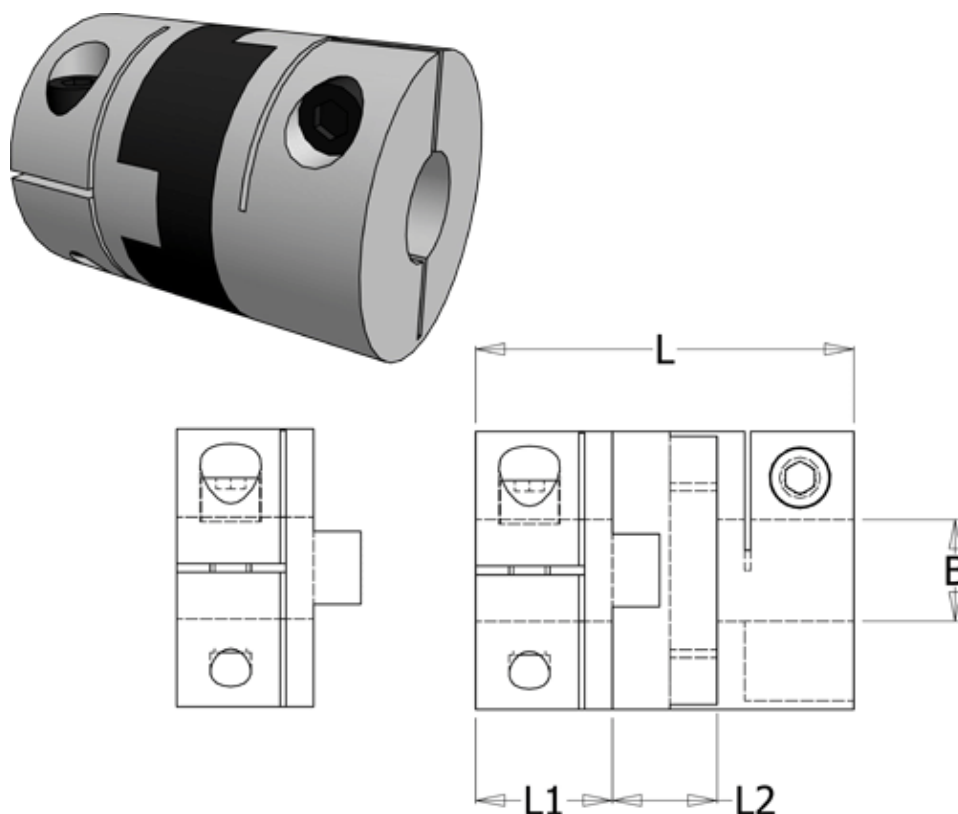

Article number: 33214524142

Description: Oldham coupling hub 452H41.42 ALU  
with clamp hub and through bore, bore 16 mm

## Measures

B1	= 16
D	= 41.3
L	= 50.8
L1	= 17.8
L2	= 15.3

Note: Overnævnte varenr. er kun for et koblingsnav. Der går 2 koblingsnav og 1 element til 1 komplet kobling

Screw = M4

Torque (Nm) = 17